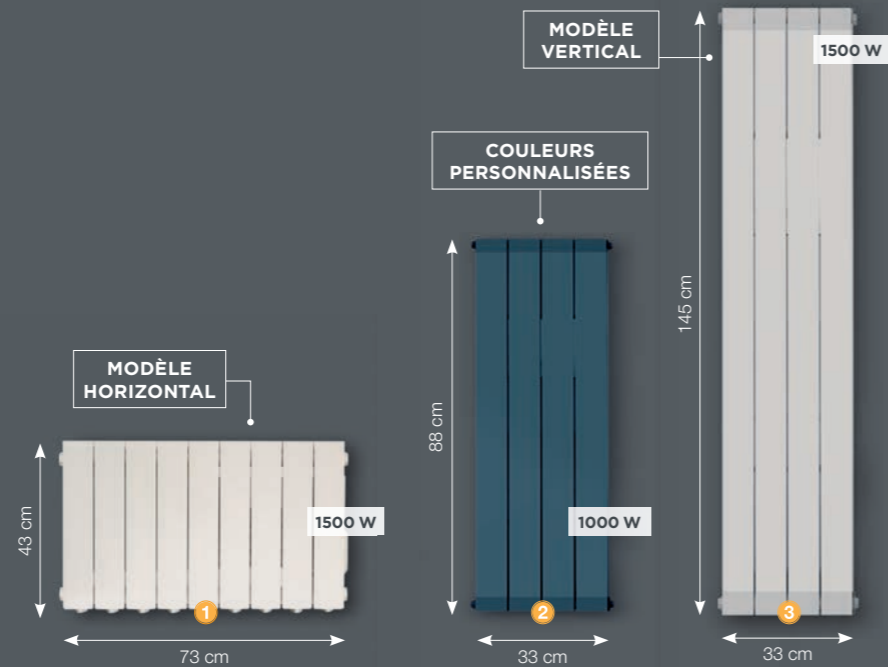

GAMME GAIN DE PLACE

Créez sur mesure pour votre intérieur !

Pensez votre intérieur en mode «sur mesure» avec la possibilité de disposer de radiateurs compacts, horizontaux ou verticaux dans la couleur et la finition de votre choix. Place au gain de place !

5 programmes pré-enregistrés et 1 programmation libre

Indicateur comportemental avec variation de couleurs de l'écran suivant l'intensité de chauffe

Détection d'ouverture de fenêtre paramétrable

Baby care = montée en température progressive

ADAPTABLE À VOS BESOINS
(EN OPTION)

Adaptez au mieux les dimensions de vos radiateurs selon l'agencement de votre intérieur, grâce aux radiateurs sur-mesure verticaux et horizontaux (voir tableau).

Couleur personnalisable
Stylisez votre intérieur grâce aux radiateurs couleur personnalisée sur demande (N° de RAL).

Télécommande infrarouge

Pieds et roulettes
Transformez vos radiateurs en appareils mobiles grâce à des pieds et roulettes.

CÔTES DES RADIATEURS

TYPE DE RADIATEUR	Watts	H (cm)	L (cm)	P (cm)
ULTRA COMPACTS	750	58	33	9,5
	1000	58	41	9,5
	1500	58	57	9,5
	2000	58	73	9,5
GAIN DE PLACE HORIZONTALS	1000	43	57	9,5
	1500	43	73	9,5
	2000	43	105	9,5
GAIN DE PLACE VERTICAUX	1000	88	33	9,5
	1500	88	33	9,5
	2000	145	33	9,5
	2000	185	33	9,5

Watts = PUISSANCE
H = HAUTEUR | L = LONGUEUR | P = PROFONDEUR

Pour plus d'info sur la gamme ↓